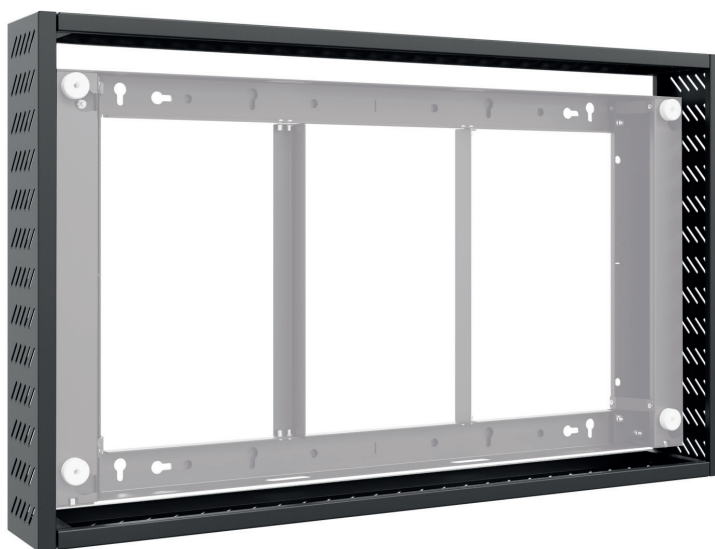

Cover-Set WH OH 46

optionales Zubehör, umlaufende Abdeckung

Art.-Nr.: 5869

Das Cover-Set WH OH 46 ist als optionales Zubehör mit den Wandhalterung WH OH 46 (Art.-Nr.: 5864) und den Outdoormonitoren der Samsung OH 46-Reihen kombinierbar.

Die umlaufend zu montierende Abdeckung schützt vor unerwünschtem Zugriff und bietet einen ästhetischen, umlaufenden Wandabschluß.

Displayoptimierte Belüftungsöffnungen sorgen für ausreichende Belüftung und verhindern einen Wärmestau.

Das Cover-Set kann wahlweise in Portrait- oder Landscape-Ausrichtung verwendet werden.

Dank einer hochwetterfesten und zudem korrosionsbeständigen Kunststoffpulverbeschichtung in schwarz (RAL 9005) ist das Cover-Set für einen Umgebungstemperaturbereich von -30° C bis +50° C geeignet.

DESIGNED FOR
SAMSUNG

Cover-Set WH OH 46

optionales Zubehör, umlaufende Abdeckung

Art.-Nr.: 5869

- Umlaufende Abdeckung
- verwendbar mit WH OH 46 | Art.-Nr.: 5864 und den Outdoormonitoren der Samsung OH 46-Reihen
- wahlweise in Portrait- oder Landscape-Ausrichtung montierbar
- Umgebungstemperaturbereich von -30° C bis +50° C (Display)
- zuverlässiger Schutz vor unerwünschtem Zugriff
- displayoptimierte Belüftungsöffnungen
- korrosionsbeständige Kunststoffpulverbeschichtung, hochwetterfest
- Farbe: schwarz (RAL 9005)