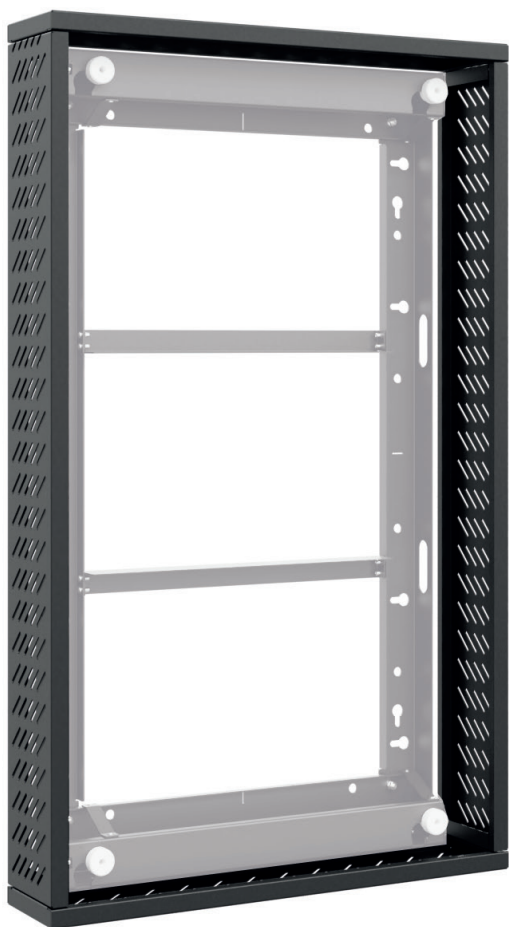

Cover-Set WH OH 46

optionales Zubehör, umlaufende Abdeckung

Art.-Nr.: 5869

Das Cover-Set WH OH 46 ist als optionales Zubehör mit den Wandhalterung WH OH 46 (Art.-Nr.: 5864) und den Outdoormonitoren der Samsung OH 46-Reihen kombinierbar.

Die umlaufend zu montierende Abdeckung schützt vor unerwünschtem Zugriff und bietet einen ästhetischen, umlaufenden Wandabschluß.

Displayoptimierte Belüftungsöffnungen sorgen für ausreichende Belüftung und verhindern einen Wärmestau.

Das Cover-Set kann wahlweise in Portrait- oder Landscape-Ausrichtung verwendet werden.

Dank einer hochwetterfesten und zudem korrosionsbeständigen Kunststoffpulverbeschichtung in schwarz (RAL 9005) ist das Cover-Set für einen Umgebungstemperaturbereich von -30° C bis +50° C geeignet.

DESIGNED FOR
SAMSUNG

Cover-Set WH OH 46

optionales Zubehör, umlaufende Abdeckung

Art.-Nr.: 5869

- Umlaufende Abdeckung
- verwendbar mit WH OH 46 | Art.-Nr.: 5864 und den Outdoormonitoren der Samsung OH 46-Reihen
- wahlweise in Portrait- oder Landscape-Ausrichtung montierbar
- Umgebungstemperaturbereich von -30° C bis +50° C (Display)
- zuverlässiger Schutz vor unerwünschtem Zugriff
- displayoptimierte Belüftungsöffnungen
- korrosionsbeständige Kunststoffpulverbeschichtung, hochwetterfest
- Farbe: schwarz (RAL 9005)